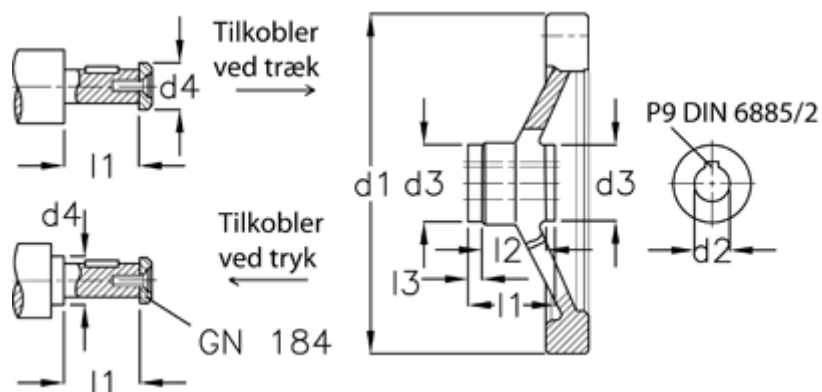

Varenummer: 20369307  
Beskrivelse: E+G Håndhjul  
GN 321.4-140-K16-A-DR

## Mål

$d1$	= 140
$d2$ H7	= 16
$d3$	= 32
$d4$ max	= 21
$l1$	= 32.5
$l2$	= 20
$l3$	= 6